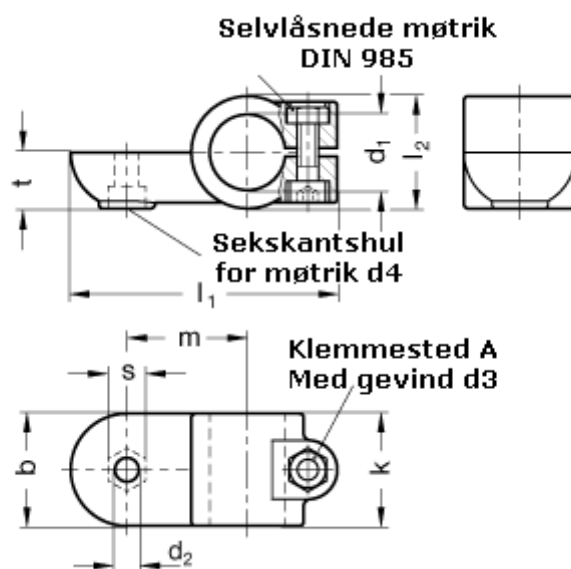

Varenummer: 20278B40MZ2SW
Beskrivelse: E+G laskeforbindelse
GN278-B40-MZ-2-SW

Mål

b = 65	m = 70
d1 = B40	s = 17.0
d2 = 10.5	t = 32.5
d3 = M10	
d4 = M10	
k = 65	
l1 = 148	
l2 = 65	